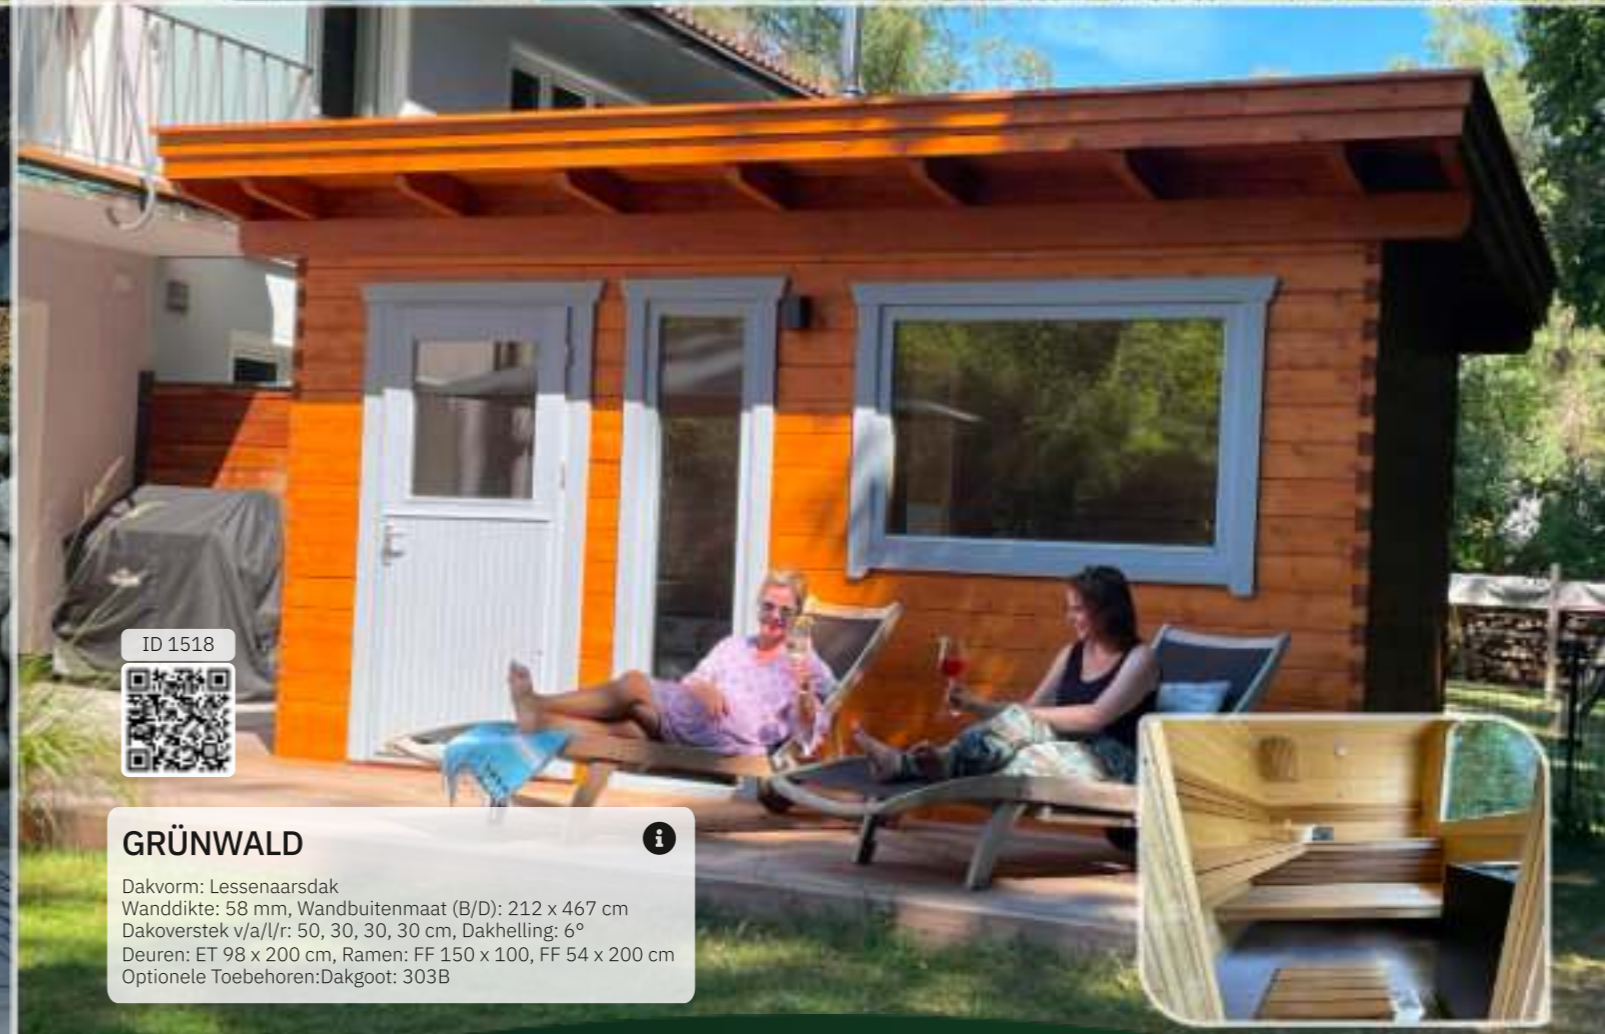

ID 1518

GRÜNWALD
Dakvorm: Lessenaarsdak
Wanddikte: 58 mm, Wandbuitenmaat (B/D): 212 x 467 cm
Dakoverstek v/a/l/r: 50, 30, 30, 30 cm, Dakhelling: 6°
Deuren: ET 98 x 200 cm, Ramen: FF 150 x 100, FF 54 x 200 cm
Optionele Toebehoren: Dakgoot: 303B